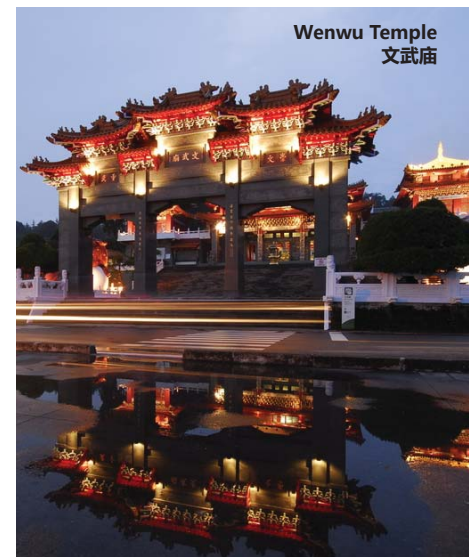

第5天 (早/午)

台中 🚗 清境 🚗 台中

- 清境农场(青青草原&观山牧区) / 清境游客中心 / 茶道体验 / 草悟道&勤美诚品绿园道 / 一中夜市。

第6天 (早/晚)

台中 🚗 台北

- 观光工厂凤梨酥DIY / 天禄艺术中心 / 九份老街 / 药妆精品店 / 松山文创园区&松烟诚品书局 / 西门町。

第7天 (早)

台北 🚗 送机至桃园机场

- 乘搭飞机返回家园。

Wenwu Temple
文武庙